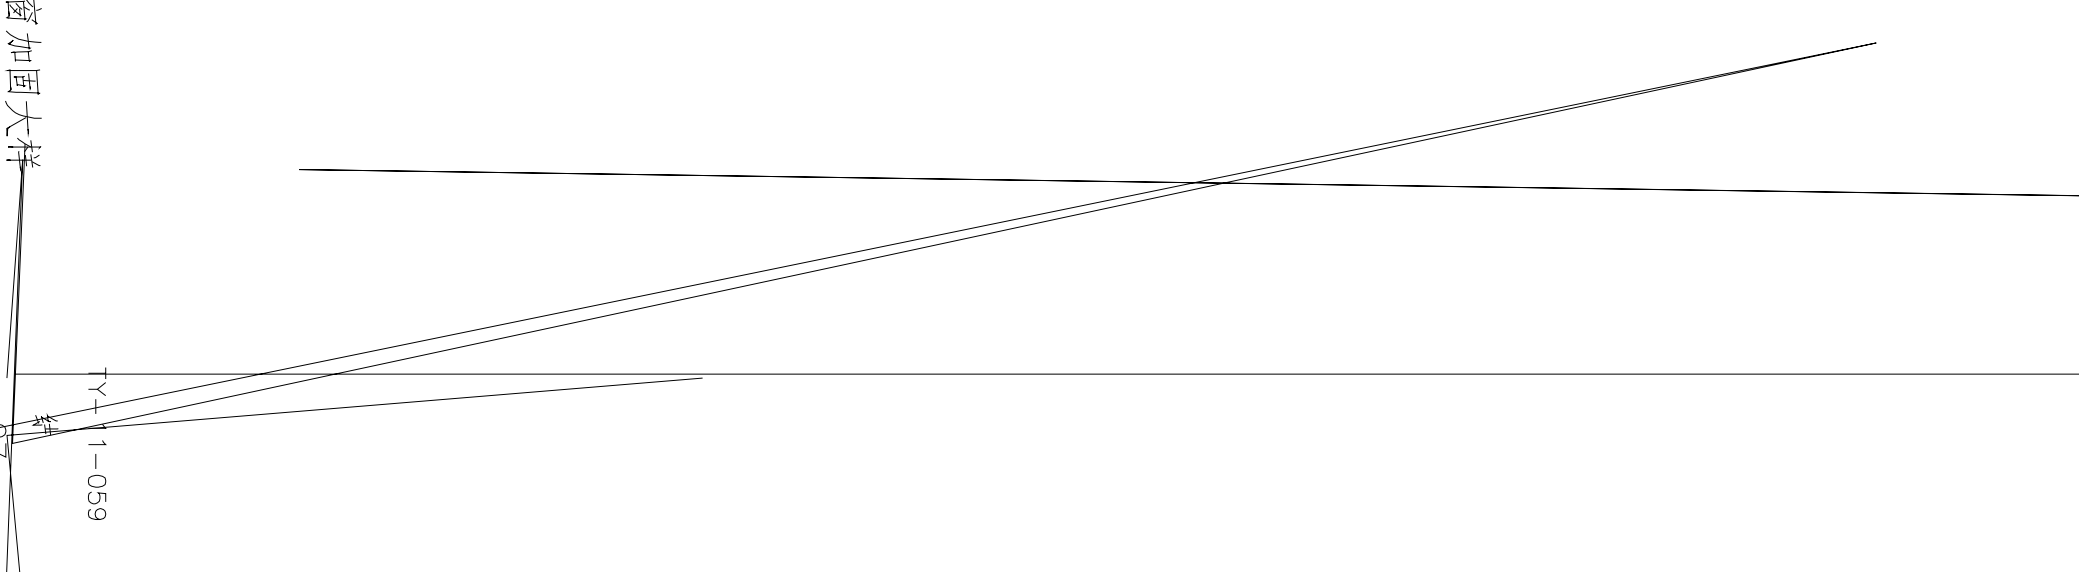

应定期检查其工作状态，第一次检查时！

门窗加固大样

TY-11-059

轴

2011.12.21

福建省长乐市

加固大样二

05